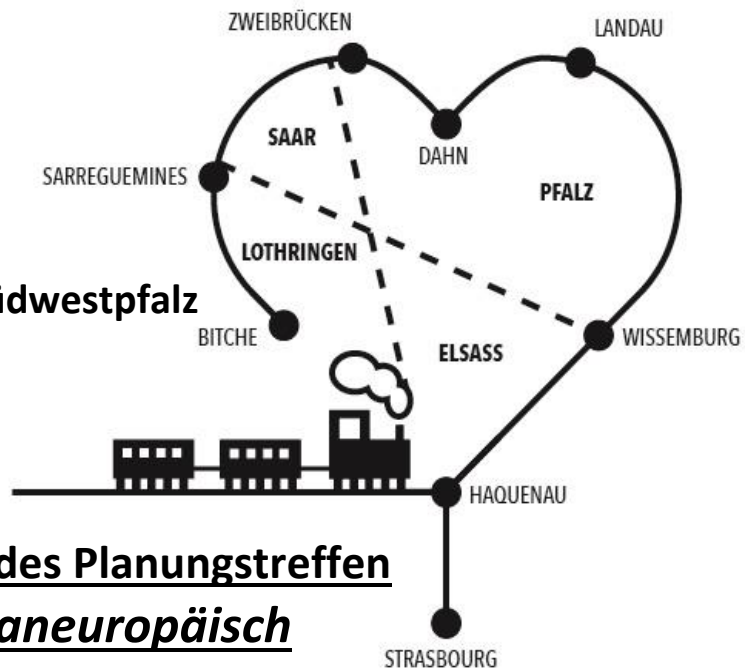

EINLADUNG

Paneuropäischer Aufbruch in der Südwestpfalz
gleich nach den Wahlen 2021

Grenzübergreifendes Planungstreffen

Die Heilsbach paneuropäisch

Freitag, 1. Oktober 2021,

10.00 Uhr, Dahn-Reichenbach, Altes Bahnhöfl,

Von der Kutschen-Bahn über die Eisen-Bahn

-als grenzübergreifende Friedens -Kultur- und Babel-Bahn-
zur Auto-Bahn und zur Daten-Bahn (Offener Kanal)
in Pfalz-Saar-Elsass -Lothringen.

-Grenzübergreifende Verkehrs- und Kulturkontakte

14.30 Uhr, Bildungsstätte Heilsbach

Grenzübergreifende, paneuropäische, ökologische
Jugend-Bildungs-Stätte in der Biosphärenregion

-Abfassung einer Resolution-

Samstag, 2. Oktober 2021

10.00 Uhr

Übergabe der Resolution mit Einladung zur Zusammenarbeit in Lemberg,

Bitscher Land, an

S B N T A

Sarreguemines-Bitche-Niederbronn les Bains

TERRITOIRE D` AVENIR

Gegen 13.46 Uhr

Rollende Konferenz im Zug zwischen Hinterweidenthal-Ort-Dahn- Rumbach

Paneuropa-Union
Rheinland-Pfalz.
66482 Zweibrücken